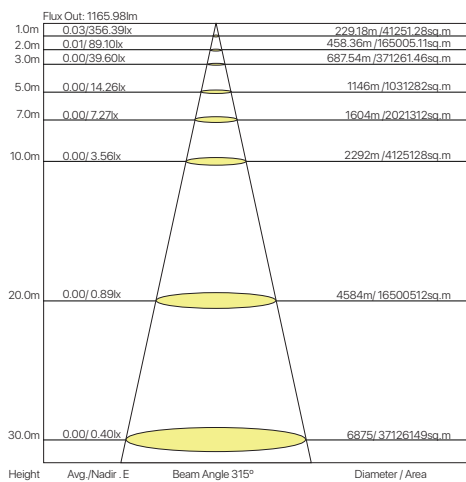

regleta led alum t5

ficha técnica

datasheet

ref. 5550548

The average Illuminance Effective Figure

Nombre / Name	regleta led alum t5
Referencia / Reference	5550548
Materiales / Materials	Aluminio + PC
Difusor / Diffuser	PC
Potencia / Power	15W
Temperatura de color / Color temperature	4200K
Flujo luminoso / Luminous flux	1125lm
Dimable / Dimmable	No
Ángulo de apertura / Beam angle	315°
Ángulo de inclinación / Inclination angle	-
IP	20
IK	-
F.P	-
UGR	-
IRC	-
Chip	EPISTAR SMD
Driver	i-TEC series
Vida media (duración) / Average life	+30.000h
Clase energética / Energy class	-
Aislamiento eléctrico / Electrical isolation	-
Colores / Colors	Aluminio + opal + blanco
Medida exterior / Product size	900mm x 34mm x 22mm
Medidas de corte / Cutting measurements	-
Tª (ambiente/trabajo) / Tª (enviroment/work)	-25°C ~ 40°C
Input	AC85 ~ 265V
Output	-
Frecuencia / Frequency	50 / 60Hz
Peso / Weight	140g
Certificados / Certificates	CE RoHS
Garantía / Warranty	2 años