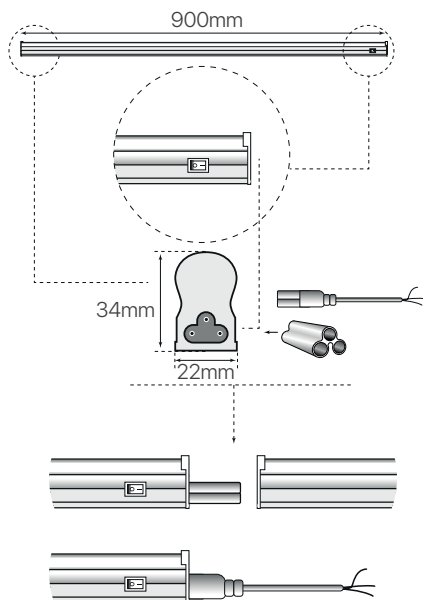

regleta led alum t5

ficha técnica

datasheet

ref. 5550548

The average Illuminance Effective Figure

Nombre / Name	regleta led alum t5
Referencia / Reference	5550548
Materiales / Materials	Aluminio + PC
Difusor / Diffuser	PC
Potencia / Power	15W
Temperatura de color / Color temperature	4200K
Flujo luminoso / Luminous flux	1125lm
Dimable / Dimmable	No
Ángulo de apertura / Beam angle	315°
Ángulo de inclinación / Inclination angle	-
IP	20
IK	-
F.P	-
UGR	-
IRC	-
Chip	EPISTAR SMD
Driver	i-TEC series
Vida media (duración) / Average life	+30.000h
Clase energética / Energy class	-
Aislamiento eléctrico / Electrical isolation	-
Colores / Colors	Aluminio + opal + blanco
Medida exterior / Product size	900mm x 34mm x 22mm
Medidas de corte / Cutting measurements	-
Tª (ambiente/trabajo) / Tª (enviroment/work)	-25°C ~ 40°C
Input	AC85 ~ 265V
Output	-
Frecuencia / Frequency	50 / 60Hz
Peso / Weight	140g
Certificados / Certificates	CE RoHS
Garantía / Warranty	2 años